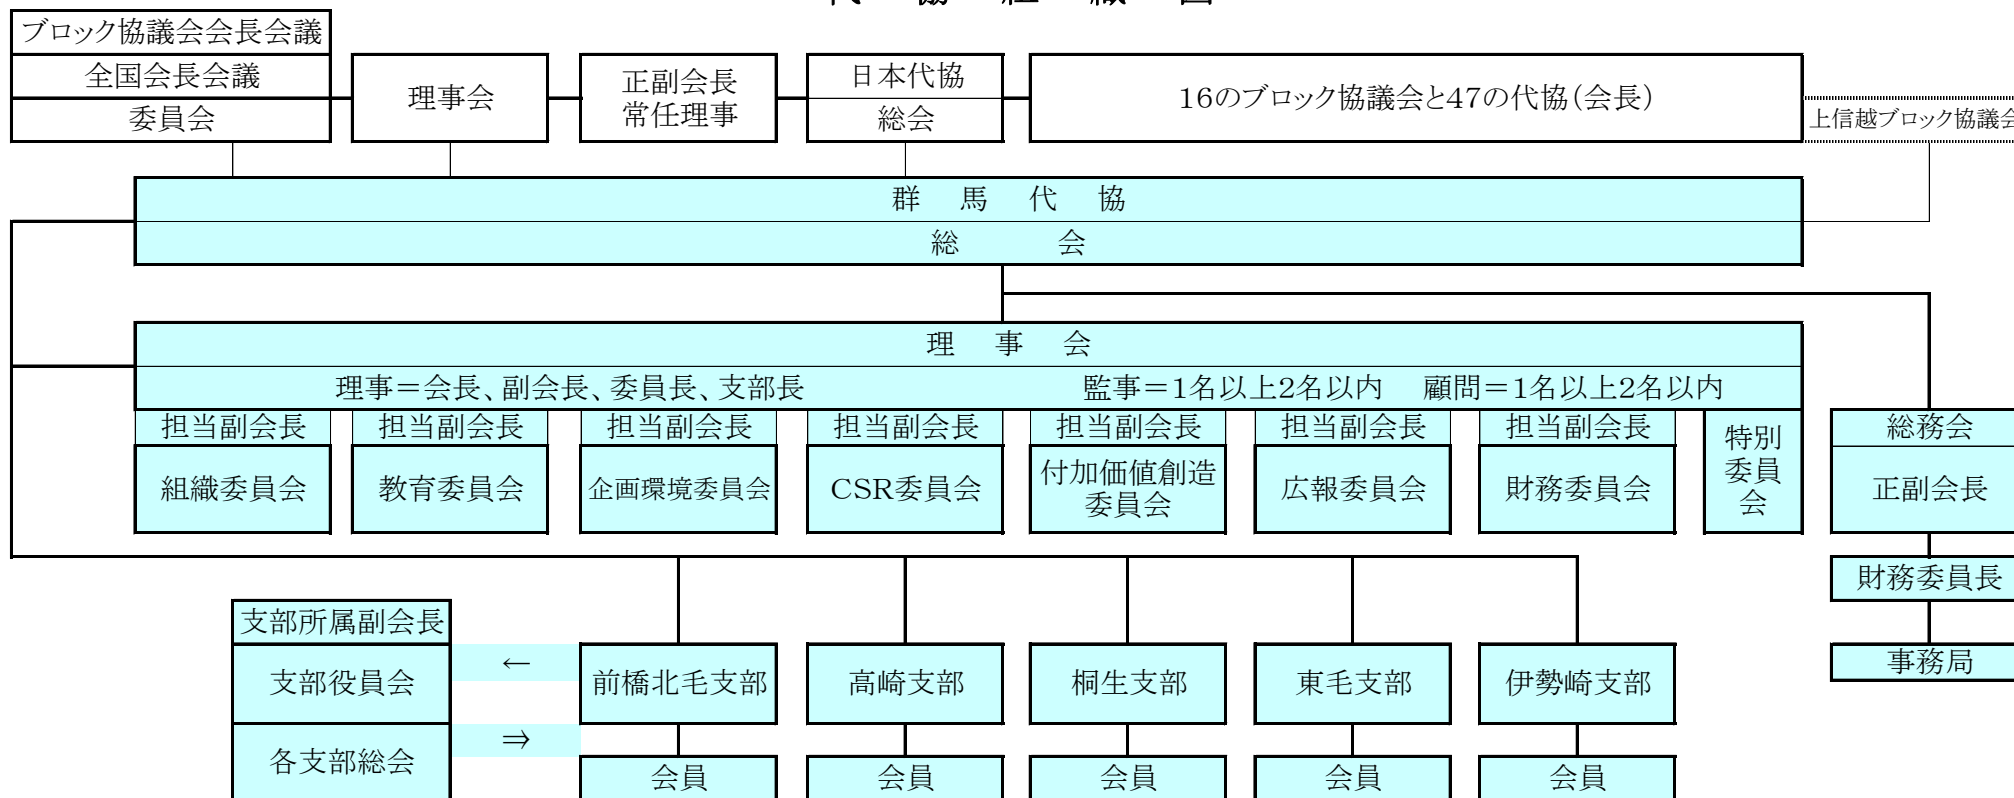

# 代 協 組 織 図

日本代協・16のブロック協議会と47の代協

北海道ブロック	上信越ブロック	東関東ブロック	東海ブロック	近畿ブロック	東中国ブロック	四国ブロック	九州北ブロック	九州南ブロック
北海道	新潟県	栃木県	静岡県	滋賀県	岡山県	徳島県	福岡県	宮崎県
北東北ブロック	長野県	茨城県	愛知県	京都	鳥取県	香川県	大分県	熊本県
青森県	群馬県	埼玉県	岐阜県	奈良県	島根県	愛媛県	佐賀県	鹿児島県
岩手県	会長	千葉県	三重県	阪神ブロック	西中国ブロック	高知県	長崎県	沖縄県
秋田県	4委員会担当副会長	南関東ブロック	北陸ブロック	大阪	広島県			
南東北ブロック	組織委員長	神奈川県	富山県	兵庫県	山口県			
宮城県	教育委員長	山梨県	石川県	和歌山県				
山形県	企画環境委員長	東京ブロック	福井県					
福島県	CSR委員長	東京						